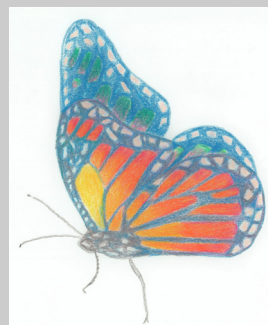

Galerie im Gemeindehaus Embrach

Ausstellung von Thomas Wälti

Papillons

filigrane Vielfalt vom Aquarell bis zum Farbholzschnitt

Vernissage: 13. Dezember 2019, ab 18.00 Uhr

Die Ausstellung dauert bis am 24. März 2020 und ist während der Büroöffnungszeiten der Gemeindeverwaltung geöffnet.